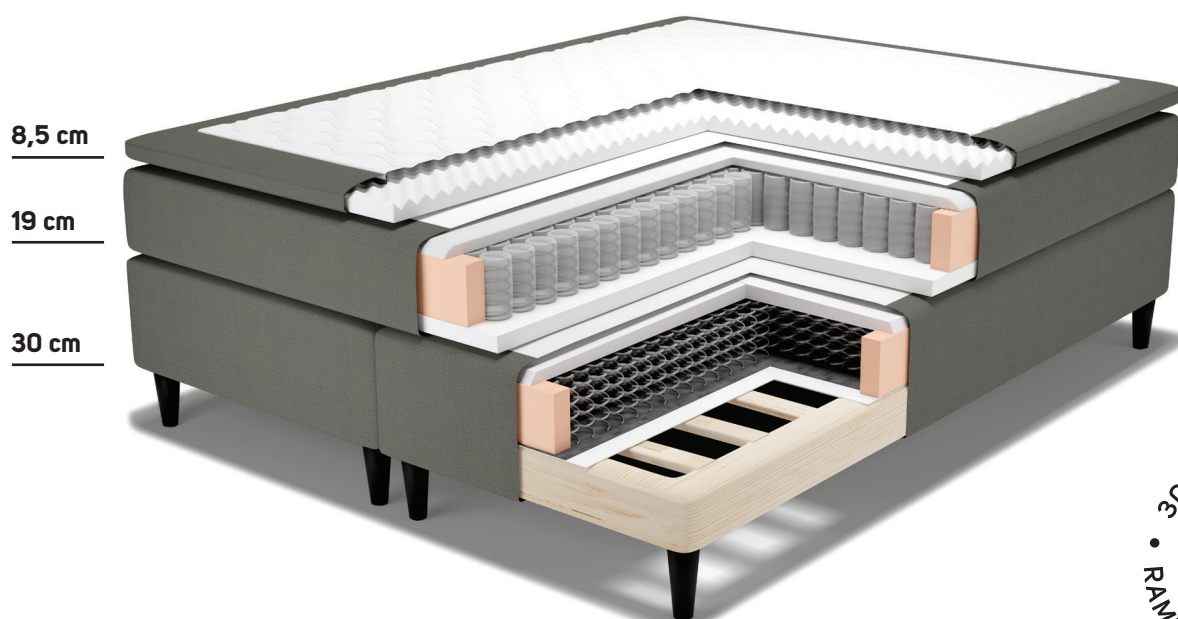

Drømmeland™

Ligger du godt. Sover du godt

KS 1000 / Kontinentalseng

120x200 / 150x200 / 180x200

30 ÅRS GARANTI
• 30 •
RAMME- OG FJÆRBRUDD

- Solid treramme
- Bonnellfjærer i rammemadrass
- Kantstabil hovedmadrass med pocketfjærer
- 8,5 cm myk overmadrass med profilert høykvalitetsskum
- Vaskbart trekk på overmadrass
- Eksklusivt velurtrekk
- Gavl kan kjøpes separat