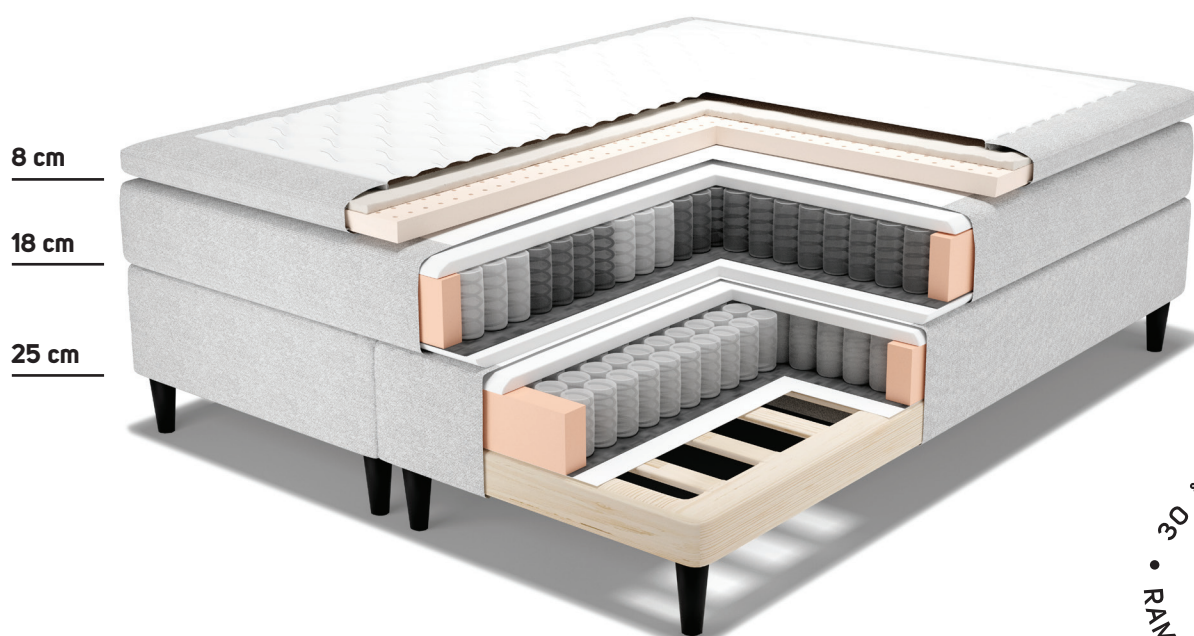

# Drømmeland™

Ligger du godt. Sover du godt

## KS 2000 / Kontinentalseng

120x200 / 150x200 / 180x200

- Solid treramme
- Pocketfjærer i rammemadrass
- Soneinndelte (5 soner) pocketfjærer i hovedmadrass
- Kantstabil, vendbar hovedmadrass med fast og medium liggekomfort
- 8 cm myk climalatex overmadrass med sval, ventilerende sommerside og lun vinterside stoppet med lammeull
- Vaskbart trekk på overmadrass
- Gavl kan kjøpes separat