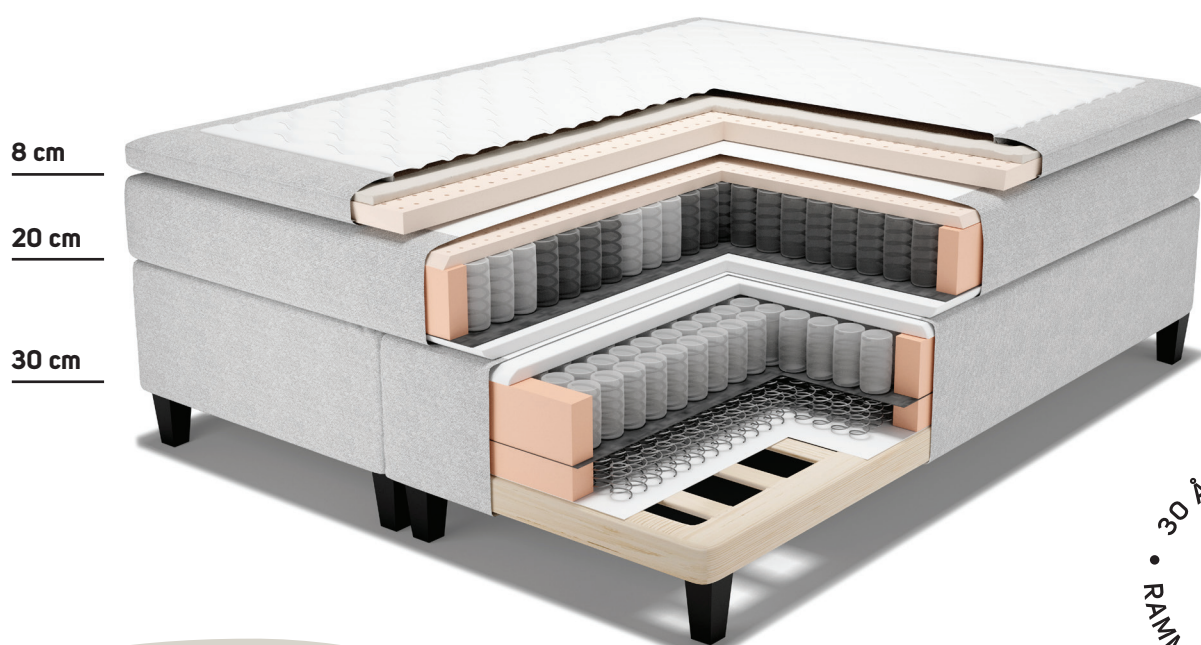

Drømmeland™

Ligger du godt. Sover du godt

KS 3000 / Kontinentalseng

120x200 / 150x200 / 180x200

30 ÅRS GARANTI
• 30 •
• RAMME- OG FJÆRBRUDD •

- Solid treramme
- Dobbelt fjærlag i rammemadrass, pocket + mini-bonnell
- Soneinndelte (5 soner) pocketfjærer i hovedmadrass
- Kantstabil, vendbar hovedmadrass med fast og medium liggekomfort
- Mykt latex topplag på den ene siden i hovedmadrass for topp komfort og maksimal ventilering
- 8 cm myk climalatex overmadrass med sval, ventilerende sommerside og lun vinterside stoppet med lammeull
- Vaskbart trekk på overmadrass
- Gavt kan kjøpes separat