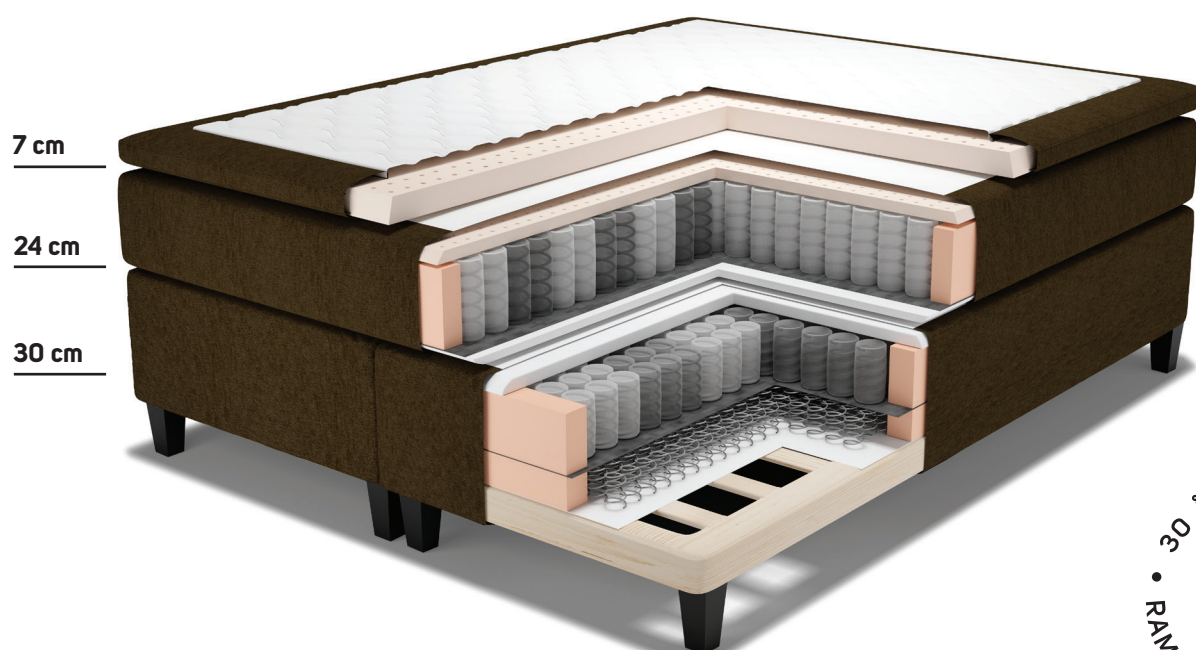

## KS 4000 / Kontinentalseng

120x200 / 150x200 / 180x200

30 ÅRS GARANTI  
• 30 •  
• RAMME- OG FJÆRBRUDD •

- Solid treramme
- Dobbelt fjærlag i rammemadrass, sonepocket + mini-bonnell
- Soneinndelte (7 soner) pocketfjærer i hovedmadrass
- Kantstabil, vendbar hovedmadrass med fast og medium liggekomfort
- Mykt latex topplag på den ene siden i hovedmadrass for topp komfort og maksimal ventilering
- 7 cm Supersoft Pulse latex overmadrass med optimale pusteegenskaper
- Vaskbart trekk på overmadrass
- Gavl kan kjøpes separat