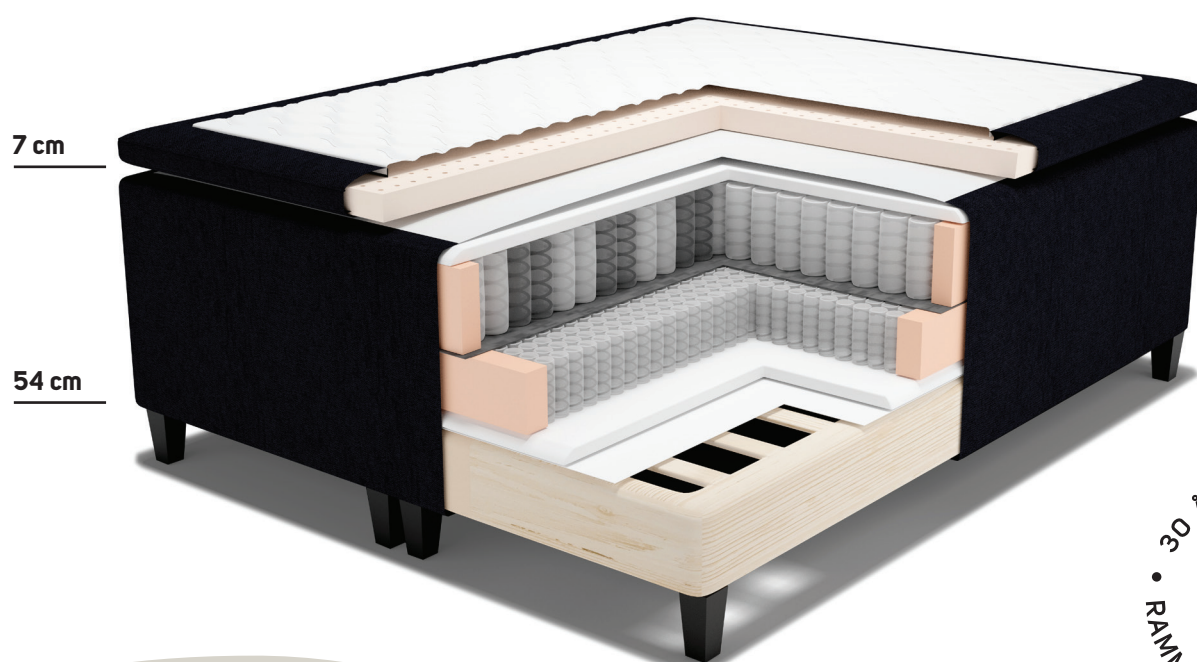

Drømmeland™

Ligger du godt. Sover du godt

KS 5000 / Kontinentalseng

120x200 / 150x200 / 180x200 / 210x210

- Solid treramme
- Kantstabil, dobbeltfjærende hovedmadrass med vendbar fast og medium liggekomfort
- Soneinndelte (7 soner) pocketfjærer i hovedmadrass på den ene siden og multipocket på den andre siden
- 7 cm Supersoft Pulse latex overmadrass med optimale pusteegenskaper
- Vaskbart trekk på overmadrass
- Gavl kan kjøpes separat