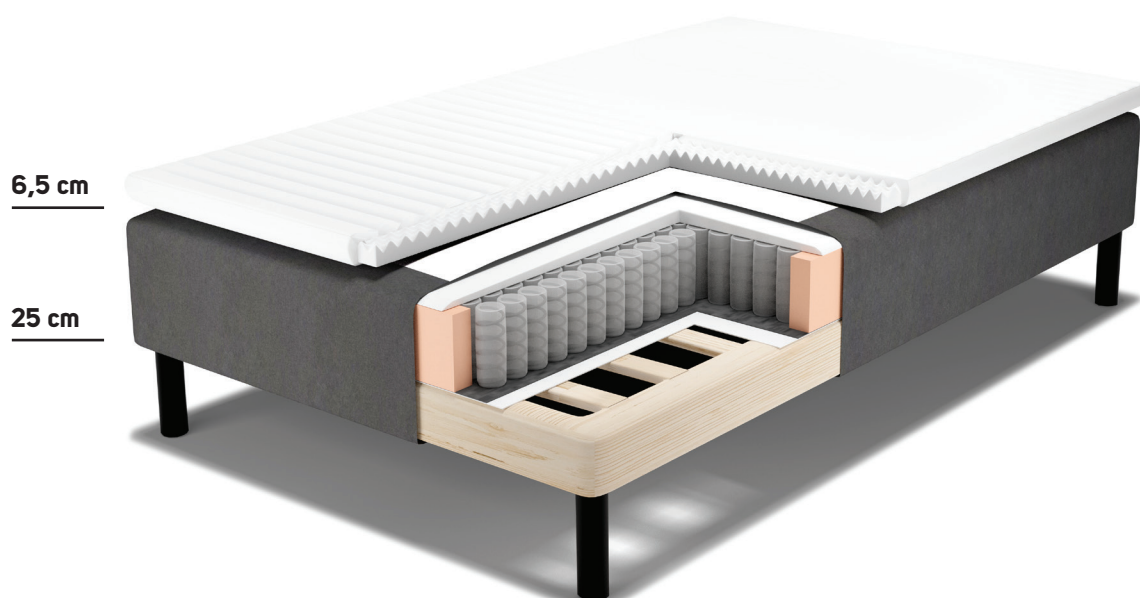

Drømmeland™

Ligger du godt. Sover du godt

RM 100 / Rammemadrass

75x200 / 90x200 / 120x200

30 ÅRS GARANTI
• 30 •
• RAMME- OG FJÆRBRUDD •

- Kraftig treramme
- Solid, kantstabilt pocketfjærlag i rammemadrass
- 6,5 cm myk overmadrass med profilert høykvalitetsskum
- Vaskbart trekk på overmadrass
- Gavl kan kjøpes separat