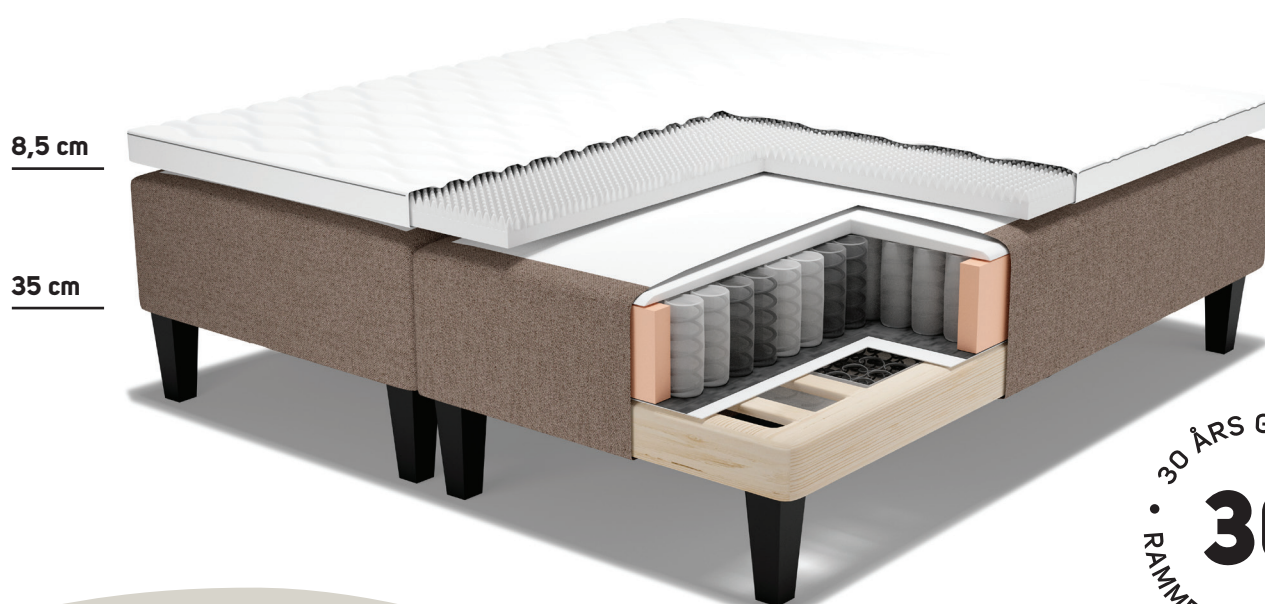

Drømmeland™

Ligger du godt. Sover du godt

RM 200 / Rammemadrass

75x200 / 90x200 / 120x200

- Kraftig treramme med innebygde bonnellfjærer
- Solid, kantstabilt pocketfjærlag i rammemadrass med 7 soner
- 8,5 cm myk overmadrass med profilert Luxusskum
- Vaskbart trekk på overmadrass
- Gavl kan kjøpes separat